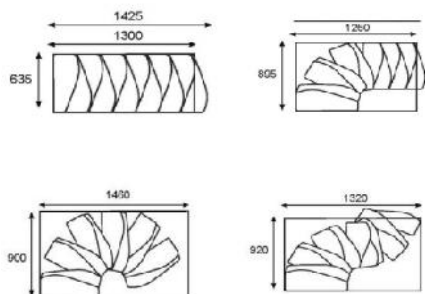

MONACO

Optimálne do najmenších otvorov, s masívnymi bukovými stupňami

Výhody

- Stupne z bukového dreva hrúbky 30 mm s kvalitnou povrchovou úpravou lakovaním
- Navrhnuté pre najmenšie otvory
- Kovové diely striekané vysokokvalitnou práškovou farbou
- Štandardne jednostranné kovové zábradlie v cene

Príslušenstvo

- Stupne z masívneho bukového dreva morené v odtieni vlašský orech
- 2. zábradlie
- Predlžovací element pre výšku 294–315 cm
- Balustráda / dĺžka 1 meter

92

Technické parametre

Materiál	Stupne z bukového dreva hrúbky 30 mm s povrchovou úpravou lakovaním. kovové časti striekané práškovou farbou (strieborná)
Počet stupňov	12
Šírka stupňa	60 cm
Šírka schodiska	63 cm vrátane zábradlia
Výška podlažia	Max. 294 cm
s predl. elementom	Max. 315 cm (pozri príslušenstvo)
Minimálna veľkosť otvoru	130 x 63 cm so zábradlím (pri hrúbke stropu 25 cm)
Objednacie číslo	Buk: 27311 Orech: 27312