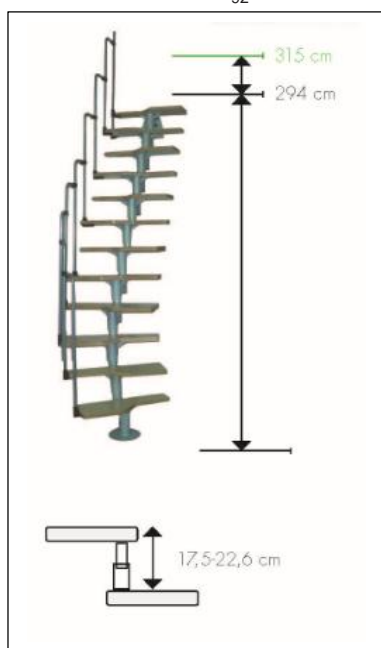

MONACO

Optimálne do najmenších otvorov, s masívnymi bukovými stupňami

Výhody

- Stupne z bukového dreva hrúbky 30 mm s kvalitnou povrchovou úpravou lakovaním
- Navrhnuté pre najmenšie otvory
- Kovové diely striekané vysokokvalitnou práškovou farbou
- Štandardne jednostranné kovové zábradlie v cene

Príslušenstvo

- Stupne z masívneho bukového dreva morené v odtieni vlašský orech
- 2. zábradlie
- Predlžovací element pre výšku 294–315 cm
- Balustráda / dĺžka 1 meter

92

Technické parametre

Materiál	Stupne z bukového dreva hrúbky 30 mm s povrchovou úpravou lakovaním. kovové časti striekané práškovou farbou (strieborná)
Počet stupňov	12
Šírka stupňa	60 cm
Šírka schodiska	63 cm vrátane zábradlia
Výška podlažia	Max. 294 cm
s predl. elementom	Max. 315 cm (pozri príslušenstvo)
Minimálna veľkosť otvoru	130 x 63 cm so zábradlím (pri hrúbke stropu 25 cm)
Objednacie číslo	Buk: 27311 Orech: 27312